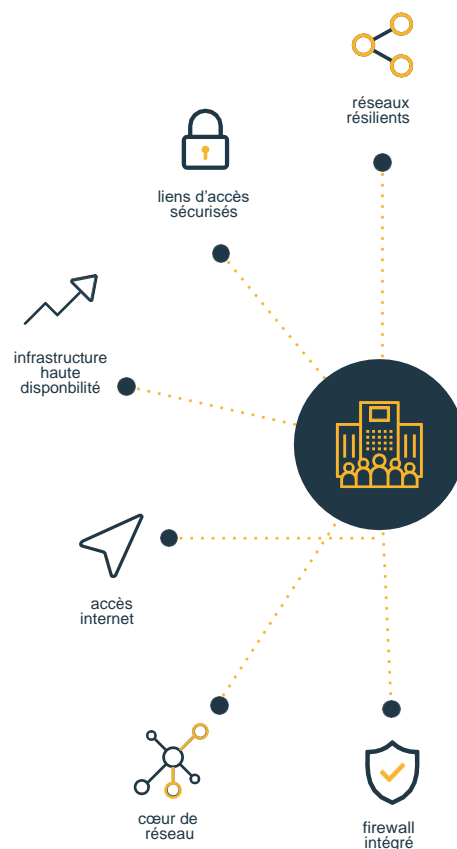

Serveurcom propose une gamme de solutions d'accès évolutives, pour intégrer ces nouveaux services de communication dans un réseau sécurisé.

+ Productivité

Les échanges sont fluidifiés et les applications priorisées selon leur importance.

+ Neutralité et réversibilité

Nos offres sont indépendantes des opérateurs d'infrastructure pour vous apporter 100% des technologies d'accès disponibles (FTTO, FTTH, 4G, Xdsl).

+ Sécurisation des échanges

Une solution clé en main, sécurisée et managée de bout en bout : c'est la garantie d'un réseau étanche et hermétique.

50%, c'est l'augmentation des besoins en bande passante des utilisateurs professionnels chaque année

source Nielsen group, décembre 2018

Liens d'accès
jusqu'à **10 Go**

Cœur de réseau
100%

99.99%
taux de disponibilité de
l'infrastructure réseau

Un positionnement d'agrégateur des principaux réseaux

Infrastructure réseau redondée